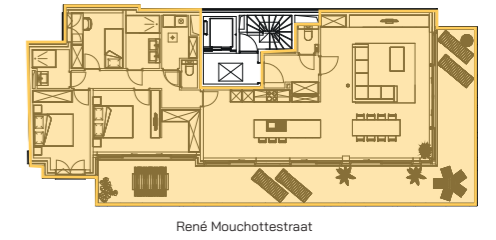

appartement
 verdieping 6 en 7
28/0601
28/0701

Parking
 Mouchotteplein

René Mouchottestraat

3 | 144,06 m² | 53,78 m²
 SLAAPKAMERS | OPPERVLAKTE | OPP. TERRAS

RESIDENTIE
Mystic

* Alle afmetingen en planindelingen kunnen verschillen t.o.v. het uitvoeringsdossier. De meubels, toestellen en sfeerbeelden zijn ter illustratie. De vermelde oppervlaktes zijn bruto.

RESIDENTIE
Mystic

* Alle afmetingen en planindelingen kunnen verschillen t.o.v. het uitvoeringsdossier. De meubels, toestellen en sfeerbeelden zijn ter illustratie. De vermelde oppervlaktes zijn bruto.